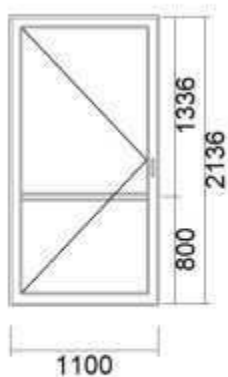

### Okno PVC

Rozmer: 1165x1992

Farba: BIELA

Sklo: 2-sklo číre

Počet: 1ks

Cena: **200,00 €**

7.

### Vchodové dvere

Rozmer: 1100x2136

Farba: BIELA

SKLO:2-sklo4/16/33,1(bezpečnostné) z exteriéru

Kovanie: kľučka/kľučka biela

**Dvere otváracé VON,1-bodový zámok**

Doplňky: panikové kovanie(madlo,int./gul'a ext.), samozatvárač štandardný biely