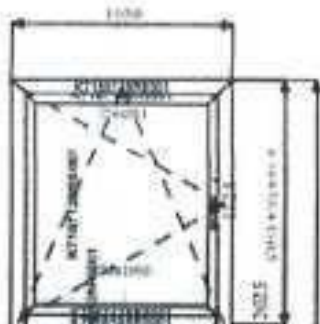

10.

Okno hliníkové

Rozmer: 1020x1153

Farba: OKROVOHNEDÁ RALL8001

Sklo: 3-sklo číre

Počet: 1ks

Cena: **120,00 €**

11.

OKNO 2-kř.(pevný sloupek) (O+OS) 1118 x 1450

Okno PVC

Rozmer: 1118x1450

Farba: BIELA

Sklo: 2-sklo číre

Počet: 1ks

Cena: **100,00 €**

12.

Okno PVC

Rozmer: 740x1880

Farba: ZLATÝ DUB OBOJSTRANNE

Sklo: 2-sklo číre

Počet: 1ks

Cena: **85,00 €**