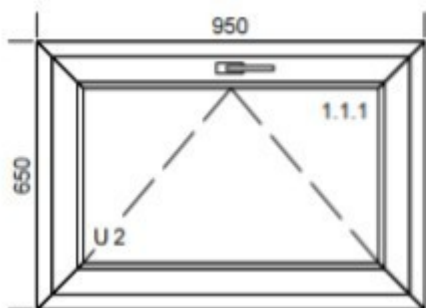

**Komis 10.01.2020**

**1.**

**Okno PVC**

Rozmer: 2380x900  
Farba: ORECH/BIELA  
Sklo: 2-sklo, Bronze/14/33,1 (connex)  
Počet: 8 ks

**Cena : 90,00 €/ks**

**2.**

**Okno hliníkové**

Rozmer: 950x 650  
Farba: SVETLOHNEDÁ RAL 1019  
Sklo: 3-sklo  
Počet: 1ks  
**+ pákový mechanizmus**