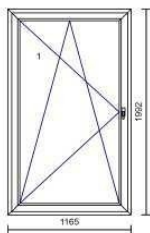

### Okno PVC

Rozmer: 1950x1430

Farba: TMAVOČERVENÁ/BIELA

Sklo: 2-sklo číre

Počet: 3 ks

Cena: **150,00 €**

6.

### Okno PVC

Rozmer: 1165x1992

Farba: BIELA

Sklo: 2-sklo číre

Počet: 1ks

Cena: **200,00 €**

7.

### Vchodové dvere

Rozmer: 1100x2136

Farba: BIELA

SKLO:2-sklo4/16/33,1(bezpečnostné) z exteriéru

Kovanie: kľučka/kľučka biela

**Dvere otváracé VON,1-bodový zámok**

Doplňky: panikové kovanie(madlo,int./gul'a ext.), samozatvárač štandardný biely