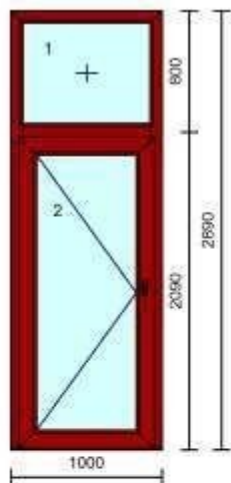

### Vchodové dvere

Rozmer: 1100x2136

Farba: BIELA

SKLO:2-sklo4/16/33,1(bezpečnostné) z exteriéru

Kovanie: kľučka/kľučka biela

**Dvere otváracé VON,1-bodový zámok**

Doplňky: panikové kovanie(madlo,int./gul'a ext.), samozatvárač štandardný biely

#### *Pohled od interiéru*

6 x .PVC-01

**Systém: PROFIT**

**Rozměr: 2500 x 2890 mm**

Rám: LA763/CD

Křídlo: FIB

Barva: **22 Mahagón DEC 026**

Těsnění: D - černá

### Pohled od interiéru

.PVC-01 / LD 45 WEW 1+HB L  
**Systém:** LEADER DVEŘE  
**Rozměr:** 1000 x 2890 mm  
**Rám:** LA7160/D+HB171  
**Křídlo:** FIB, HA7140\_Z\_H  
**Barva:** 22 Mahagón DEC 026  
**Těsnění:** D - černá  
**Lišta:** Standard