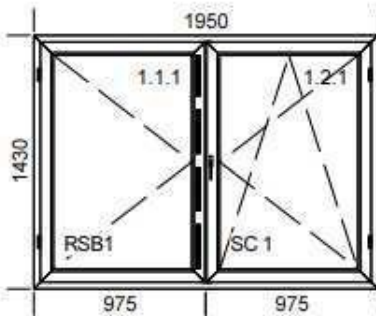

5.

Okno PVC

Rozmer: 1950x1430

Farba: TMAVOČERVENÁ/BIELA

Sklo: 2-sklo číre

Počet: 3 ks

Cena: **150,00 €**

6.

Okno PVC

Rozmer: 1165x1992

Farba: BIELA

Sklo: 2-sklo číre

Počet: 1ks

Cena: **200,00 €**

7.

Vchodové dvere

Rozmer: 1100x2136

Farba: BIELA

SKLO:2-sklo4/16/33,1(bezpečnostné) z exteriéru

Kovanie: kľučka/kľučka biela

Dvere otváracé VON,1-bodový zámok

Doplňky: panikové kovanie(madlo,int./gul'a ext.), samozatvárač štandardný biely

Cena: **DOHODOU**