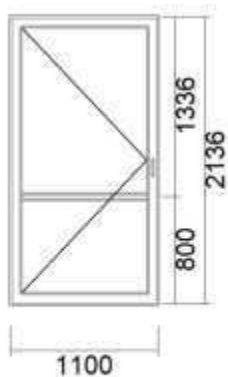

### Vchodové dvere

Rozmer: 1100x2136

Farba: BIELA

SKLO:2-sklo4/16/33,1(bezpečnostné) z exteriéru

Kovanie: kľučka/kľučka biela

**Dvere otváracé VON,1-bodový zámok**

Doplňky: panikové kovanie(madlo,int./gul'a ext.), samozatvárač štandardný biely

### Okno PVC

Rozmer: 1165x1192

Farba: BIELA

Sklo: 2-sklo číre

Počet: 1ks

Cena: **200,00 €**

7.