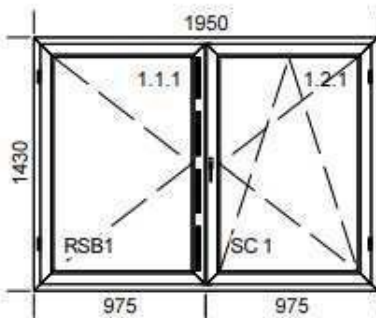

5.

Okno PVC

Rozmer: 1950x1430

Farba: TMAVOČERVENÁ/BIELA

Sklo: 2-sklo číre

Počet: 3 ks

Cena: **150,00 €**

6.

Okno PVC

Rozmer: 1165x1192

Farba: BIELA

Sklo: 2-sklo číre

Počet: 1ks

Cena: **200,00 €**

7.

Vchodové dvere

Rozmer: 1100x2136

Farba: BIELA

SKLO:2-sklo4/16/33,1(bezpečnostné) z exteriéru

Kovanie: kľučka/kľučka biela

Dvere otváracé VON,1-bodový zámok

Doplňky: panikové kovanie(madlo,int./gul'a ext.), samozatvárač štandardný biely

Cena: **DOHODOU**