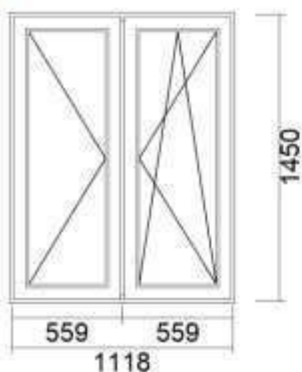

### Vchodové dvere

Rozmer: 1100x2136

Farba: BIELA

SKLO:2-sklo4/16/33,1(bezpečnostné) z exteriéru

Kovanie: kľučka/kľučka biela

**Dvere otváracé VON,1-bodový zámok**

Doplňky: panikové kovanie(madlo,int./gul'a ext.), samozatvárač štandardný biely

### Pohled od interiéru

6 x .PVC-01  
**Systém:** PROFIT  
**Rozměr:** 2660 x 2890 mm  
**Rám:** LA763/CD  
**Křídlo:** FIB  
**Barva:** 22 Mahagón DEC 026  
**Těsnění:** D - černá  
**Lišta:** Standard  
**Druh odvodnění** obyčejné

### Okno hliníkové

Rozmer: 1020x1153

Farba: OKROVOHNEDÁ RALL8001

Sklo: 3-sklo číre

Počet: 1ks

Cena: **120,00 €**

11.

OKNO 2-kř.(pevný sloupek) (O+OS) 1118 x 1450