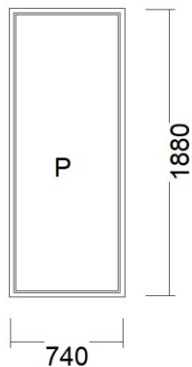

### Pohled od interiéru

6 x .PVC-01  
**Systém:** PROFIT  
**Rozměr:** 2660 x 2890 mm  
**Rám:** LA763/CD  
**Křídlo:** FIB  
**Barva:** 22 Mahagón DEC 026  
**Těsnění:** D - černá  
**Lišta:** Standard  
**Druh odvodnění** obyčejné

### Okno hliníkové

Rozmer: 1020x1153

Farba: OKROVOHNEDÁ RALL8001

Sklo: 3-sklo číre

Počet: 1ks

Cena: **120,00 €**

11.

OKNO 2-kř.(pevný sloupek) (O+OS) 1118 x 1450

### Okno PVC

Rozmer: 1118x1450

Farba: BIELA

Sklo: 2-sklo číre

Počet: 1ks

Cena: **100,00 €**

12.

### Okno PVC

Rozmer: 740x1880

Farba: ZLATÝ DUB OBOJSTRANNE

Sklo: 2-sklo číre

Počet: 1ks

Cena: **85,00 €**