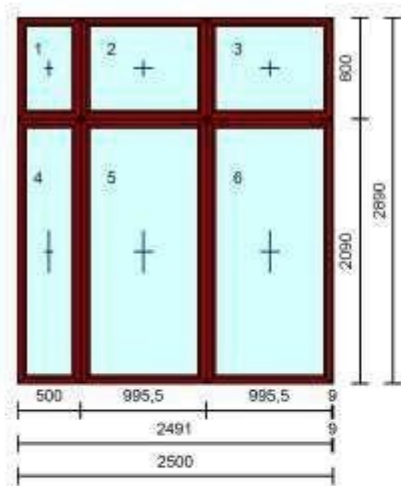

### Balkónová zostava

Rozmer: Bal.dvere: 780x2100

Okno: 2100x1390

Farba: SIVÁ OBOJSTRANNE 715505

Sklo: 3-sklo

Počet: 1 ks

Cena: **600,00 €**

#### *Pohled od interiéru*

6 x .PVC-01

**Systém: PROFIT**

**Rozměr: 2500 x 2890 mm**

Rám: LA763/CD

Křídlo: FIB

Barva: **22 Mahagón DEC 026**

Těsnění: D - černá