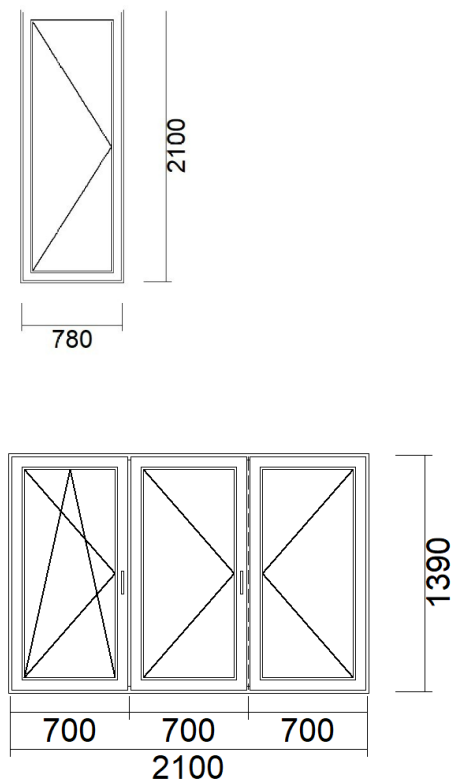

8.

Balkónová zostava

Rozmer: Bal.dvere: 780x2100

Okno: 2100x1390

Farba: SIVÁ OBOJSTRANNE 715505

Sklo: 3-sklo

Počet: 1 ks

Cena: **600,00 €**