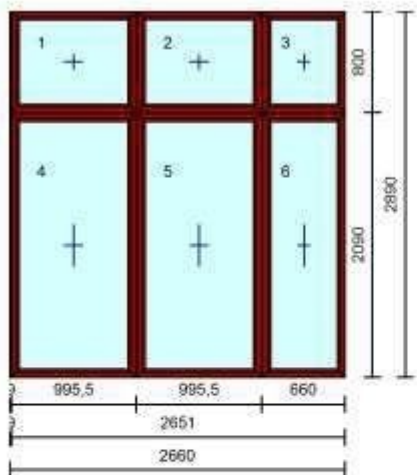

OTV. DNU

Pohled od interiéru

6 x .PVC-01
Systém: PROFIT
Rozměr: 2660 x 2890 mm
Rám: LA763/CD
Křídlo: FIB
Barva: 22 Mahagón DEC 026
Těsnění: D - černá
Lišta: Standard
Druh odvodnění obyčejné

Kování:
1 Sklení v rámu
2 Sklení v rámu
3 Sklení v rámu
4 Sklení v rámu
5 Sklení v rámu
6 Sklení v rámu
Sklení: 6 * 4/16/LE4 Ug=1.10 hliníková
Spojka: KP14+KP14 Spojka 7mm k Arcade 71mm
Rozšíření: Spojka KP14+KP14 71 mm (AC)
Uw: 1.3 W/m²K

Cena PVC steny bez DPH:

1000,00 €