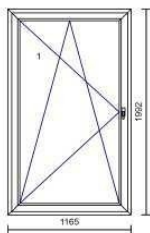

### Vchodové dvere

Rozmer: 1100x2136

Farba: BIELA

SKLO:2-sklo4/16/33,1(bezpečnostné) z exteriéru

Kovanie: kľučka/kľučka biela

**Dvere otváracé VON,1-bodový zámok**

Doplňky: panikové kovanie(madlo,int./gul'a ext.), samozatvárač štandardný biely

### Okno PVC

Rozmer: 1950x1430

Farba: TMAVOČERVENÁ/BIELA

Sklo: 2-sklo číre

Počet: 3 ks

Cena: **150,00 €**

6.

### Okno PVC

Rozmer: 1165x1192

Farba: BIELA

Sklo: 2-sklo číre

Počet: 1ks

Cena: **200,00 €**

7.