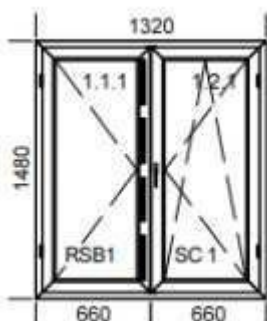

Okno PVC

Rozmer: 1460x1110
Farba: TMAVOČERVENÁ/BIELA
Sklo: 2-sklo číre
Počet: 1 ks

1740x1100

1 ks

Cena: 100,00 €

105,00 €

4.