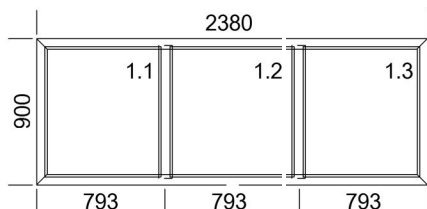

**Komis 10.01.2020**

**1.**

**Okno PVC**

Rozmer: 2380x900  
Farba: ORECH/BIELA  
Sklo: 2-sklo, Bronze/14/33,1 (connex)  
Počet: 8 ks

**Cena : 90,00 €/ks**

**2.**

**Okno hliníkové**

Rozmer: 950x 650  
Farba: SVETLOHNEDÁ RAL 1019  
Sklo: 3-sklo  
Počet: 1ks  
**+ pákový mechanizmus**

**Cena: 300,00 €**

**3.**

**Okno PVC**

Rozmer: 1460x1110  
Farba: TMAVOČERVENÁ/BIELA  
Sklo: 2-sklo číre  
Počet: 1 ks

**1740x1100**

1 ks

**Cena: 100,00 €**

**105,00 €**