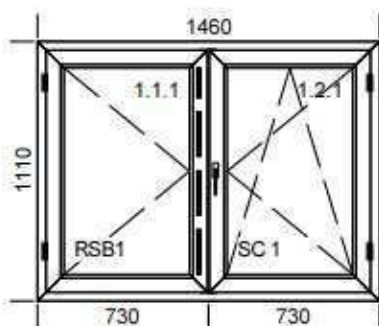

Okno hliníkové

Rozmer: 950x 650
Farba: SVETLOHNEDÁ RAL 1019
Sklo: 3-sklo
Počet: 1ks
+ pákový mechanizmus

Cena: 300,00 €

3.