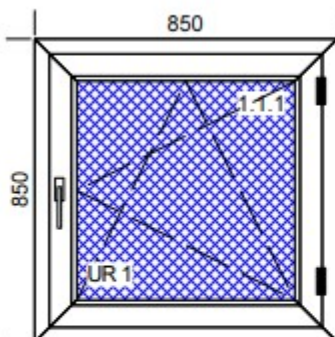

Okno

šírka 850mm x výška 850mm

1. Prestige biele
  Priepustnosť tepla U 0,95
1. Otváravo sklopné
  Kľučka HP LUKSEMB 099 Z T40 biela SEC
1. Sklo: Planitherm Lux4/18SS/SATINOVO/18SS/4 Planitherm Lux U=0,6

Cena za kus: **120,00 €**

Počet: **1 kus**

Cena spolu bez DPH: **120,00 €**