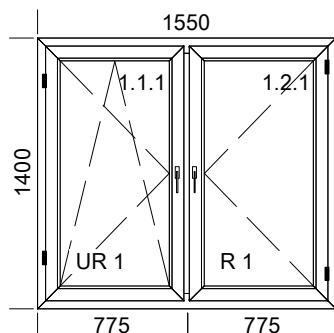

Okno

šírka 1550mm x výška 1400mm

1. Prestige biele
  Priepustnosť tepla U 0,90
  1. Otváravo sklopné
    Kľučka HP LUKSEMB 099 Z T40 biela SEC
  1. Sklo: Planitherm Lux4/18SS/4/18SS/4 Planitherm Lux U=0,6
  2. Otvárávé
    Kľučka HP LUKSEMB 099 Z T40 biela SEC
  1. Sklo: Planitherm Lux4/18SS/4/18SS/4 Planitherm Lux U=0,6

Cena za kus: **280,00 €**

Počet: **1 kus**

Cena spolu bez DPH: **280,00 €**