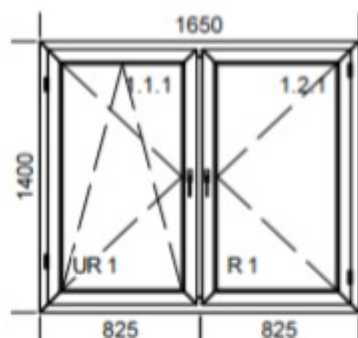

Komisové okná Svetlošák

Aktualizácia 09.01.2020

(6) Okno

šírka 1650mm x výška 1400mm

1. **Prestige biele**
Priepustnosť tepla U 0,89
1. Otváravo sklopné
Kľučka HP LUKSEMB 099 Z T40 biela SEC
1. Sklo: Planitherm Lux4/18SS/4/18SS/4 Planitherm Lux U=0,6
2. Otváravé
Kľučka HP LUKSEMB 099 Z T40 biela SEC
1. Sklo: Planitherm Lux4/18SS/4/18SS/4 Planitherm Lux U=0,6