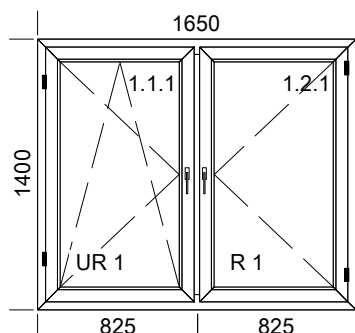

Okno

šírka 1650mm x výška 1400mm

1. Prestige biele
  Priepustnosť tepla U 0,89
1. Otváravo sklopné
  Kľučka HP LUKSEMB 099 Z T40 biela SEC
1. Sklo: Planitherm Lux4/18SS/4/18SS/4 Planitherm Lux U=0,6
2. Otváravé
  Kľučka HP LUKSEMB 099 Z T40 biela SEC
1. Sklo: Planitherm Lux4/18SS/4/18SS/4 Planitherm Lux U=0,6

Cena za kus: **300,00 €**

Počet: **1 kus**

Cena spolu bez DPH: **300,00 €**