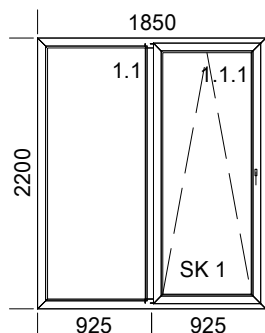

Cena za kus: **300,00 €**

Počet: **1 kus**

Cena spolu bez DPH: **300,00 €**

Okno

šírka 1650mm x výška 1400mm

1. Prestige biele
Priepustnosť tepla U 0,89
1. Otváravo sklopné
Kľučka HP LUKSEMB 099 Z T40 biela SEC
1. Sklo: Planitherm Lux4/18SS/4/18SS/4 Planitherm Lux U=0,6
2. Otváravé
Kľučka HP LUKSEMB 099 Z T40 biela SEC
1. Sklo: Planitherm Lux4/18SS/4/18SS/4 Planitherm Lux U=0,6

Cena za kus: **300,00 €**

Počet: **1 kus**

Cena spolu bez DPH: **300,00 €**

PSK systém

šírka 1850mm x výška 2200mm

1. Prestige biele
Priepustnosť tepla U 0,82
1. Sklo: Planitherm Lux4/18SS/4/18SS/4 Planitherm Lux U=0,6
1. Dvere posúvne biele PSK
1. sklo: Planitherm Lux4/18SS/4/18SS/4 Planitherm Lux U=0,6