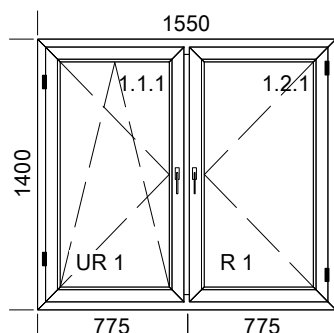

Okno

šírka 1550mm x výška 1400mm

1. Prestige biele
  Priepustnosť tepla U 0,90
  1. Otváravo sklopné
    Kľučka HP LUKSEMB 099 Z T40 biela SEC
  1. Sklo: Planitherm Lux4/18SS/4/18SS/4 Planitherm Lux U=0,6
  2. Otvárávé
    Kľučka HP LUKSEMB 099 Z T40 biela SEC
  1. Sklo: Planitherm Lux4/18SS/4/18SS/4 Planitherm Lux U=0,6

Cena za kus: **280,00 €**

Počet: **1 kus**

Cena spolu bez DPH: **280,00 €**