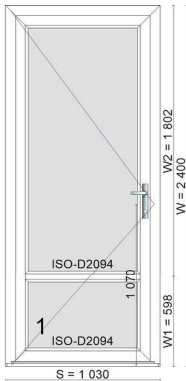

Pol 15.	Množstvo 1	p.tedlo_v1 Vchodové dvere otvárate Do EXTERIÉRU	Systém: Avantgarde 7000	Zasklievacie lišty FUTURE	Vnútná farba: Golden Oak UK101-Z8 Vonkajšia farba: Golden Oak UK101-Z8

Pohľad z interiéru

	Netto
Prvok	500,00 EUR
Spolu	500,00 EUR
	71,5 kg

Poznámky1,00
S=1 030;W=2 400;W1=598;W2=1 802; LG_Golden_Oak Rám 6- komorový, Vonkajšie tesnenie čierne, Vnútrné tesnenie čierne, Zasklievacia lišta Future, Hliníkový prah Alumaster, Zawias Jocker Brázowy, výstuž standard, štandardný výber ocele, Dverovy zaves - Junior, odvodnovacie krytky, odvodnovacie krytky zlatý dub Listwa do drzwi zewnętrznych , Hinge for doors JOCKER , Zasuwnica automatyczna autoLock, Otvárate ľavé
Oceľový dištančný rámik 16 mm (ST) Sklo v mäkkým povlakom 4 mm
1. Dverné krídlo T, (B x H): 725 x 2125

Koeficient prestupu tepla
Uw = 1,6 [(W/m²K)] Sw = 0,36 Rw = 34(-1;-4) [dB] Ra2= 30 [dB]

Článok	Rozmery
časť 1: 3/16AST/*4 Ug=1,1 Rw=NPD g=66% Lt=82% , 754 mm x 465 mm, 1 ks	754 x 465
3/16AST/*4 Ug=1,1 Rw=NPD g=66% Lt=82% , 754 mm x 1 639 mm, 1 ks	754 x 1639
Listwa FUTURE z czarną uszczelką	

Pol 16.	Množstvo 1	p.2fx Window PVC Fix in Frame	Systém: Avantgarde 7000	Zasklievacie lišty FUTURE	Vnútná farba: Golden Oak UK101-Z8 Vonkajšia farba: Golden Oak UK101-Z8