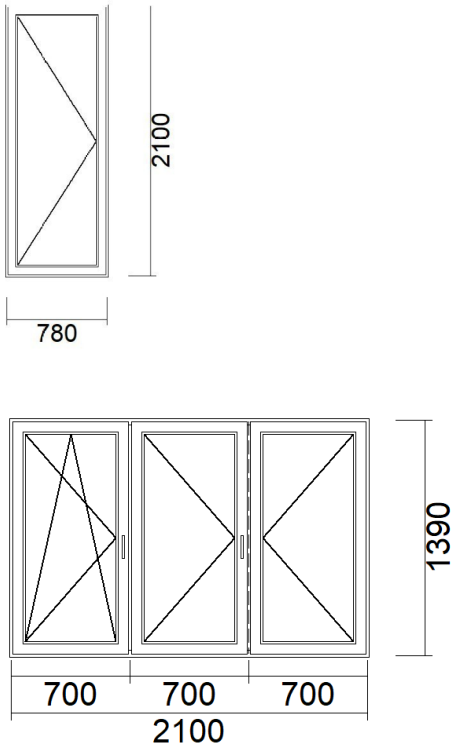

Rozmer: 1320x1480
Farba: TMAVOČERVENÁ/BIELA
Sklo: 2-sklo číre
Počet: 1ks

Cena: 110,00 €

5.

Balkónová zostava

Rozmer: Bal.dvere: 780x2100

Okno: 2100x1390

Farba: SIVÁ OBOJSTRANNE 715505

Sklo: 3-sklo

Počet: 1 ks

Cena: **600,00 €**

6.

Dvere von otváravé

Hliníkové dvere -otváravé VON ľavé

Rozmer: 700*1900

Farba: RAL8003/Biela

Sklo: Plná výplň 24mm