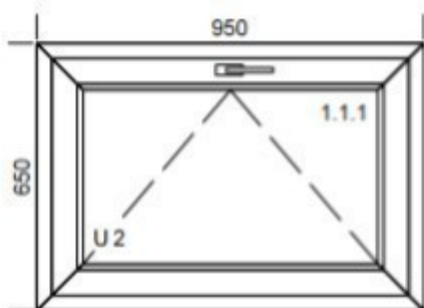

Nové okná a dvere sklalom 21.08.2020

1.

Okno PVC

Rozmer: 2380x900
Farba: ORECH/BIELA
Sklo: 2-sklo, Bronze/14/33,1 (connex)
Počet: 6 ks

Cena : 90,00 €/ks

2.

Okno hliníkové

Rozmer: 950x 650
Farba: SVETLOHNEDÁ RAL 1019
Sklo: 3-sklo
Počet: 1ks
+ pákový mechanizmus

Článok	Rozmery
časť 1: 3/16AST/*4 Ug=1,1 Rw=NPD g=66% Lt=82% , 767 mm x 1 724 mm, 1 ks	767 x 1724
Listwa FUTURE z czarną uszczelką	
časť 2: 3/16AST/*4 Ug=1,1 Rw=NPD g=66% Lt=82% , 767 mm x 1 724 mm, 1 ks	767 x 1724
Listwa FUTURE z czarną uszczelką	