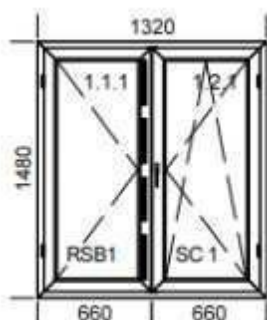

Okno PVC FIX

Rozmer: 1740x1100
Farba: TMAVOČERVENÁ/BIELA
Sklo: 2-sklo číre
Počet: 1 ks

1 ks

Cena: 105,00 €

4.