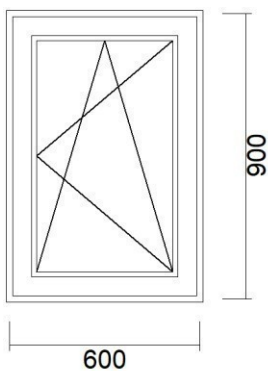

Počet: 1ks

Cena: **85,00 €**

11.

OKNO 1-kř.(OSL) 900 x 600

Okno PVC

Rozmer: 900 x 600

Farba: Biela

Sklo: 2-sklo číre

Počet: 1 ks

Cena: 70,00 €

12.

OKNO 1-kř.(OSL) 600 x 900

Okno PVC

Rozmer: 600 x 900

Farba: Biela

Sklo: 2-sklo číre

Počet: 1ks

Cena: 70,00 €

13.

OKNO 1-kř.(OSL) 600 x 900

Okno PVC

Rozmer: 600 x 900

Farba: Biela

Sklo: 2-sklo číre

Článok	Rozmery
časť 1: 3/16AST/*4 Ug=1,1 Rw=NPD g=66% Lt=82% , 767 mm x 1 724 mm, 1 ks	767 x 1724
Listwa FUTURE z czarną uszczelką	
časť 2: 3/16AST/*4 Ug=1,1 Rw=NPD g=66% Lt=82% , 767 mm x 1 724 mm, 1 ks	767 x 1724
Listwa FUTURE z czarną uszczelką	