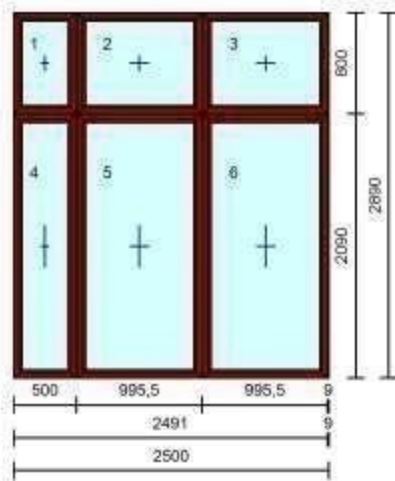

Rozmer: 1320x1480
Farba: TMAVOČERVENÁ/BIELA
Sklo: 2-sklo číre
Počet: 1ks

Cena: 110,00 €

5.

Balkónová zostava

Rozmer: Bal.dvere: 780x2100

Okno: 2100x1390

Farba: SIVÁ OBOJSTRANNE 715505

Sklo: 3-sklo

Počet: 1 ks

Cena: **600,00 €**

6.

Dvere von otváravé

Hliníkové dvere -otváravé VON ľavé

Rozmer: 700*1900

Farba: RAL8003/Biela

Sklo: Plná výplň 24mm

Počet: 1ks

Cena: **470,00 €**

7.

Okna fixné

**Pohled od interiéru**

6 x .PVC-01

Systém: PROFIT**Rozměr:** 2500 x 2890 mm

Rám: LA763/CD

Článok	Rozmery
časť 1: 3/16AST/*4 Ug=1,1 Rw=NPD g=66% Lt=82% , 767 mm x 1 724 mm, 1 ks	767 x 1724
Listwa FUTURE z czarną uszczelką	
časť 2: 3/16AST/*4 Ug=1,1 Rw=NPD g=66% Lt=82% , 767 mm x 1 724 mm, 1 ks	767 x 1724
Listwa FUTURE z czarną uszczelką	