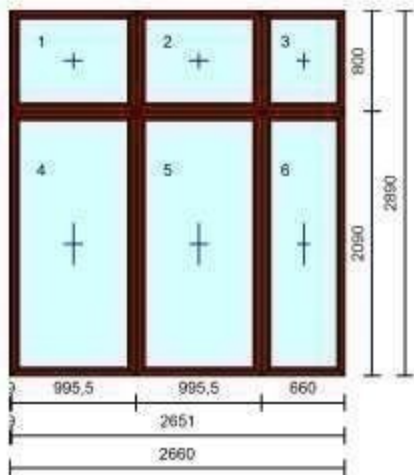

3 Sklení v rámu

4 Sklení v rámu

5 Sklení v rámu

6 Sklení v rámu

Sklení: 6 * 4/16/LE4 Ug=1.10 hliníková

Spojka: KP14+KP14 Spojka 7mm k Arcade 71mm

Rozšíření: Spojka KP14+KP14 71 mm (AC)

Uw: 1.3 W/m²K

Hmotnost: 251 kg./ks.

8.

**Pohled od interiéru**

6 x .PVC-01

Systém: PROFIT**Rozměr:** 2660 x 2890 mm

Rám: LA763/CD

Křídlo: FIB

Barva: **22 Mahagón DEC 026**