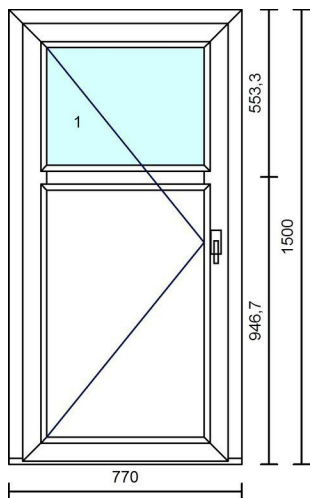

Počet: 1ks

Cena: 70,00 €

13.

OKNO 1-kř.(OSL) 600 x 900

Okno PVC

Rozmer: 600 x 900

Farba: Biela

Sklo: 2-sklo číre

Počet: 1ks

Cena: 70,00 €

Položka	Množství	J. cena	Hodnota
1 (1)	1 Ks	250,00 €	250,00 €

Pohled od interiéru

System:	LEADER	
Rozměr:	770 x 1500 mm	
Rám:	LA710/FD+HB171	
Křídlo:	ZA710/FD_H	
Barva:	01 Bílá 601 /	
Těsnění:	D - šedá	
Lišta:	Standard	
Druh odvodnění	obyčejné	
Kování:	Výška kliky	
1	Rolková rozvora blokována klikou L	702,5 mm
Mřížky:	TA720/FD Příkladka 82mm	Arcade
Pole:	Sklo	
1.1	4/16/LE4 Ug=1.10 hliníková	550 x 417
1.2	Panel PVC 24mm Bílá / Bílá Ug. 1.30	550 x 846
Uw:	1.6 W/m ² K	
Hmotnost:	31 kg./ks.	

Článok	Rozmery
časť 1: 3/16AST/*4 Ug=1,1 Rw=NPD g=66% Lt=82% , 767 mm x 1 724 mm, 1 ks	767 x 1724
Listwa FUTURE z czarną uszczelką	
časť 2: 3/16AST/*4 Ug=1,1 Rw=NPD g=66% Lt=82% , 767 mm x 1 724 mm, 1 ks	767 x 1724
Listwa FUTURE z czarną uszczelką	