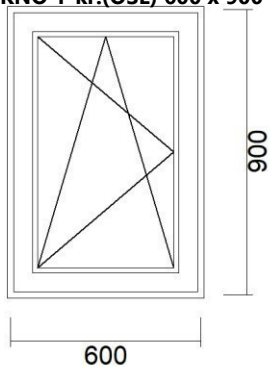

Počet: 1ks

Cena: **85,00 €**

11.

OKNO 1-kř.(OSL) 900 x 600

Okno PVC

Rozmer: 900 x 600

Farba: Biela

Sklo: 2-sklo číre

Počet: 1 ks

Cena: 70,00 €

12.

OKNO 1-kř.(OSL) 600 x 900

Okno PVC

Rozmer: 600 x 900

Farba: Biela

Sklo: 2-sklo číre

Článok	Rozmery
časť 1: 3/16AST/*4 Ug=1,1 Rw=NPD g=66% Lt=82% , 767 mm x 1 724 mm, 1 ks	767 x 1724
Listwa FUTURE z czarną uszczelką	
časť 2: 3/16AST/*4 Ug=1,1 Rw=NPD g=66% Lt=82% , 767 mm x 1 724 mm, 1 ks	767 x 1724
Listwa FUTURE z czarną uszczelką	