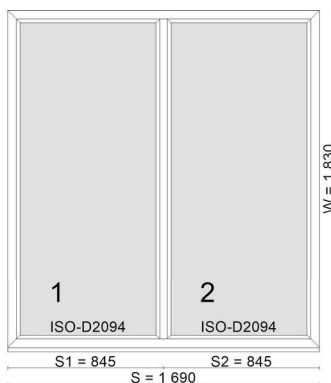

Pohľad z interiéru

	Netto
Prvok	150,00 EUR
Spolu	150,00 EUR
	66,6 kg

Poznámky1,00
S=1 690;S1=845;S2=845;W=1 830; LG_Golden_Oak Rám 6- komorový, Vonkajšie tesnenie čierne, Vnútrné tesnenie čierne, Zasklievacia lišta Future, Transportný profil, štandardný výber ocele, odvodnovacie krytky, odvodnovacie krytky zlatý dub
Oceľový dištančný rámik 16 mm (ST) Sklo v mäkkým povlakom 4 mm
Koeficient prestupu tepla
Uw = 1,4 [(W/m²K)] Sw = 0,48 Rw = 33(-1;-4) [dB] Ra2= 29 [dB]

Článok	Rozmery
časť 1: 3/16AST/*4 Ug=1,1 Rw=NPD g=66% Lt=82% , 767 mm x 1 724 mm, 1 ks	767 x 1724
Listwa FUTURE z czarną uszczelką	
časť 2: 3/16AST/*4 Ug=1,1 Rw=NPD g=66% Lt=82% , 767 mm x 1 724 mm, 1 ks	767 x 1724
Listwa FUTURE z czarną uszczelką