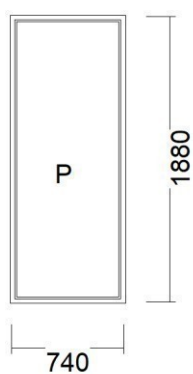

Počet: 1ks

10.

Okno PVC

Rozmer: 740x1880

Farba: ZLATÝ DUB OBOJSTRANNE

Sklo: 2-sklo číre

Počet: 1ks

Cena: **85,00 €**