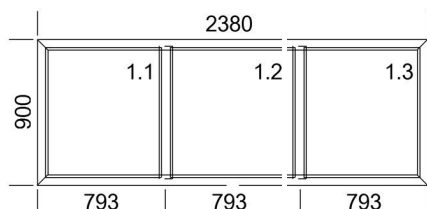

Nové okná a dvere sklalom 21.08.2020

1.

Okno PVC

Rozmer: 2380x900
Farba: ORECH/BIELA
Sklo: 2-sklo, Bronze/14/33,1 (connex)
Počet: 6 ks

Cena : 90,00 €/ks

2.

Okno hliníkové

Rozmer: 950x 650
Farba: SVETLOHNEDÁ RAL 1019
Sklo: 3-sklo
Počet: 1ks
+ pákový mechanizmus

Rozmer: 1320x1480
Farba: TMAVOČERVENÁ/BIELA
Sklo: 2-sklo číre
Počet: 1ks

Cena: 110,00 €

5.

Balkónová zostava

Rozmer: Bal.dvere: 780x2100

Okno: 2100x1390

Farba: SIVÁ OBOJSTRANNE 715505

Sklo: 3-sklo

Počet: 1ks

Cena: **470,00 €**

7.

Okna fixné

**Pohled od interiéru**

6 x .PVC-01

Systém: PROFIT**Rozměr:** 2500 x 2890 mm

Rám: LA763/CD

Článok	Rozmery
časť 1: 3/16AST/*4 Ug=1,1 Rw=NPD g=66% Lt=82% , 767 mm x 1 724 mm, 1 ks	767 x 1724
Listwa FUTURE z czarną uszczelką	
časť 2: 3/16AST/*4 Ug=1,1 Rw=NPD g=66% Lt=82% , 767 mm x 1 724 mm, 1 ks	767 x 1724
Listwa FUTURE z czarną uszczelką	